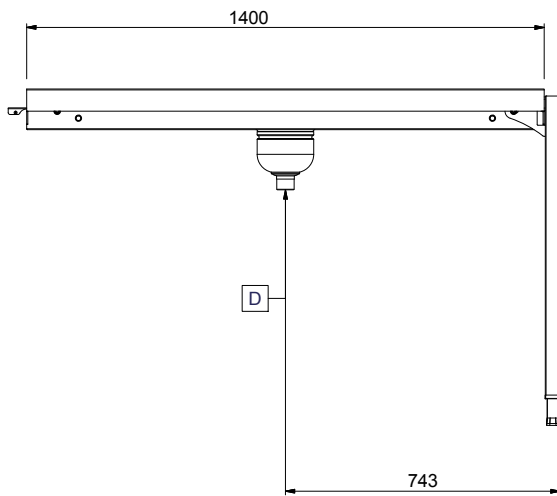

863152 (HSBCC14)

Koordenband tussenunit,
voor korventransport, 1
pootstel, 1400 mm

Omschrijving

Product Nr.

Koordenband tussenunit van roestvrijstaal AISI304 voor combinatie met het modulaire koordenband systeem. Tussenunit voor transport van korven 500x500 mm. Beide lange zijden met geleidingsranden voor de korven. Voor twee polyurethaan koordenbanden Ø15 mm, lopend in roestvrijstalen geleidingen. Koordenbanden zijn een separate levering, met lengtes van 10 m, 30 m of 50 m. Aangelaste flenzen voor een sterke verbinding met andere units van de koordenband. Lekbak met zeefkom, uitneembare korfzeef en 1,5" kunststof afvoer. Pootstel van roestvrijstalen buis 40x40 mm met roestvrijstalen stelvoeten, hoogteverstelling +50/-50 mm.

Goedkeuring

Front aanzicht

Zij aanzicht

D = Afvoer

Boven aanzicht

Water

Afvoer aansluiting 1"1/2

Algemene gegevens

Externe afmetingen, lengte	1400 mm
Externe afmetingen, breedte	620 mm
Externe afmetingen, hoogte	910 mm
Gewicht, netto	20 kg
Hoogte verstelling	50/50 mm
Lekbak materiaal	Roestvrijstaal 1.4301 (AISI304)