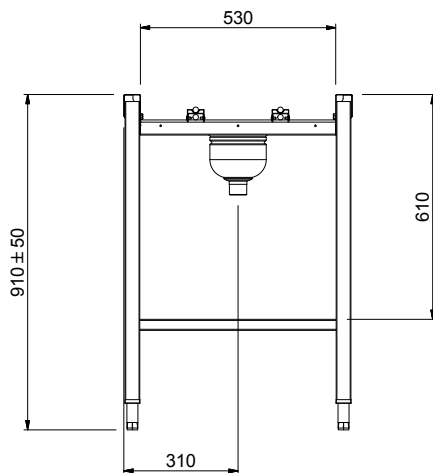

863152 (HSBCC14)

Koordenband tussenunit,
voor korventransport, 1
pootstel, 1400 mm

Omschrijving

Product Nr.

Koordenband tussenunit van roestvrijstaal AISI304 voor combinatie met het modulaire koordenband systeem. Tussenunit voor transport van korven 500x500 mm. Beide lange zijden met geleidingsranden voor de korven. Voor twee polyurethaan koordenbanden Ø15 mm, lopend in roestvrijstalen geleidingen. Koordenbanden zijn een separate levering, met lengtes van 10 m, 30 m of 50 m. Aangelaste flenzen voor een sterke verbinding met andere units van de koordenband. Lekbak met zeefkom, uitneembare korfzeef en 1,5" kunststof afvoer. Pootstel van roestvrijstalen buis 40x40 mm met roestvrijstalen stelvoeten, hoogteverstelling +50/-50 mm.

Goedkeuring

Front aanzicht

Zij aanzicht

D = Afvoer

Boven aanzicht

Water

Afvoer aansluiting 1"1/2

Algemene gegevens

Externe afmetingen, lengte	1400 mm
Externe afmetingen, breedte	620 mm
Externe afmetingen, hoogte	910 mm
Gewicht, netto	20 kg
Hoogte verstelling	50/50 mm
Lekbak materiaal	Roestvrijstaal 1.4301 (AISI304)