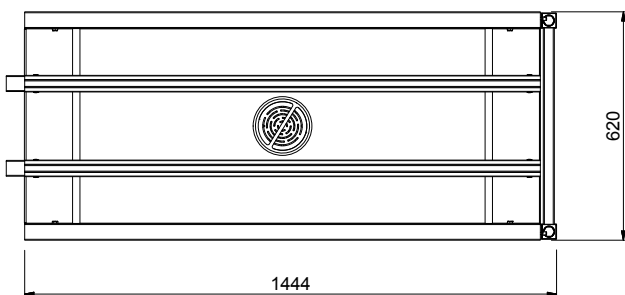

Goedkeuring

Front aanzicht

Zij aanzicht

D = Afvoer

Boven aanzicht

Water

Afvoer aansluiting 1"1/2

Algemene gegevens

Externe afmetingen, lengte	1400 mm
Externe afmetingen, breedte	620 mm
Externe afmetingen, hoogte	910 mm
Gewicht, netto	20 kg
Hoogte verstelling	50/50 mm
Lekbak materiaal	Roestvrijstaal 1.4301 (AISI304)